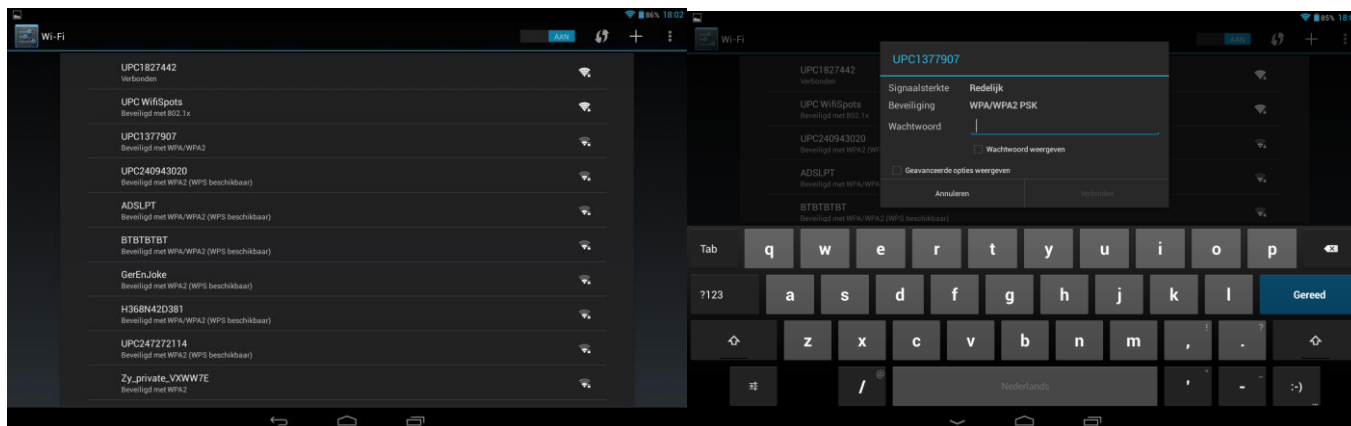

## Handleiding Digitaal Wedstrijdformulier op de tablet bij VIP

1. Start de tablet door de AAN/UIT knop kort in te drukken of voor 3 seconden in te drukken tot het scherm aan gaat
2. Klik op het account "ViP Digitaal Wedstrijdformulier" aangegeven met een aardbei en log in door het slot-icoon weg te vegen, er is geen wachtwoord nodig.

3. Klik op de 'tandwielletjes' en vervolgens op het "Wifi icoontje"
4. Kies het Wifi internettoegangspunt van je hotspot (telefoon, router of dongel), vul het wachtwoord in en klik op "verbind".

5. Ga via het "startpagina" icoontje terug naar de apps en kies de "browser" (wereldbol). Klik hierop, je komt nu direct op de pagina van het DWF, inloggen met je Nevobo account, je "gegevens niet opslaan" en je kan aan de slag! Hoe het DWF werk zie je in de "handleiding DWF" van de Nevobo.
6. Lees ook de handleiding, "hotspot voor het DWF" om een internet verbinding te maken met je mobiele telefoon, zodat je met de tablet op internet kunt.